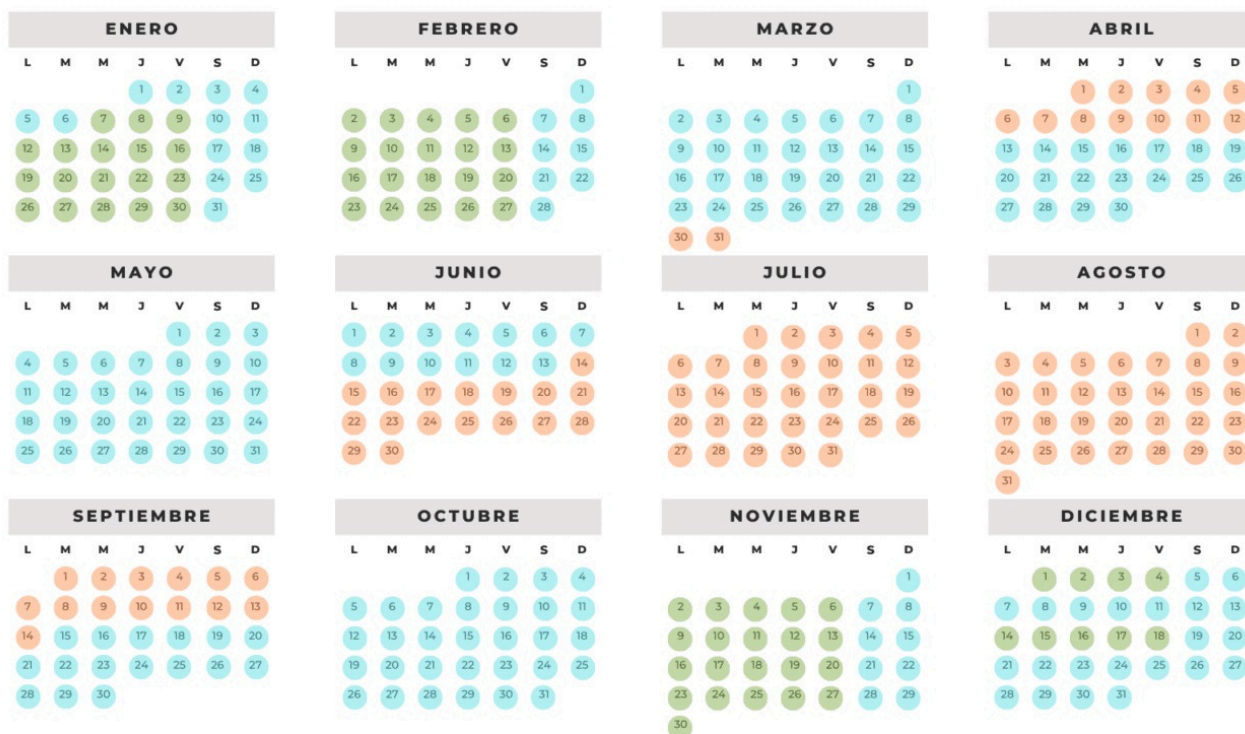

2026 CALENDARIO

Temporada Vehículo	Temporada Baja			Temporada Media			Temporada Alta		
	3 a 6 días	7 a 14 días	15 a 30 días	3 a 6 días	7 a 14 días	15 a 30 días	3 a 6 días	7 a 14 días	15 a 30 días
Camper 2 Plazas	115€	99€	95€	129€	119€	99€	no disponible	149€	129€
Autocaravana 4/5 Plazas	129€	119€	99€	149€	129€	119€	no disponible	169€	149€
Autocaravana 6-8 Plazas	149€	139€	129€	169€	159€	149€	no disponible	189€	169€